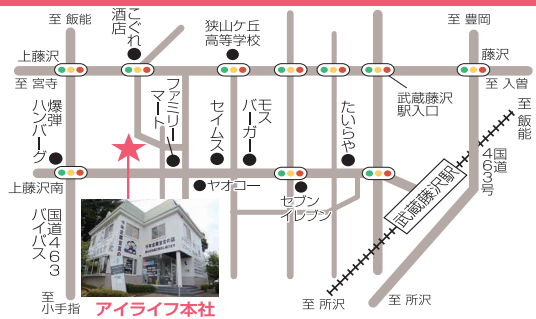

カタログギフト
プレゼント

5月11日・12日の相談会にご来場 & 令和6年8月31日までにご契約の方

※写真はイメージです

相談会ご来場 & 現地調査お見積り依頼された方に

- 魚沼産 コシヒカリ
- アンテナールの 京のお濃い茶さん

いずれかを ※数に限りがございます

プレゼント!

ご案内図 埼玉県入間市上藤沢20-1