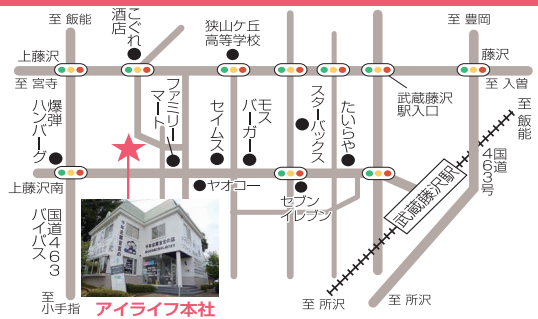

カタログギフト
プレゼント

5月9日・10日の相談会にご来場 & 令和8年8月31日までにご契約の方

※写真はイメージです

相談会ご来場 & 現地調査お見積り依頼された方に

- 魚沼産 コシヒカリ
- ステラおばさんのクッキー

いずれかを
※数に限りがございます。
プレゼント!

ご案内図 埼玉県入間市上藤沢20-1

人気! アイライフのお役立ちセミナー